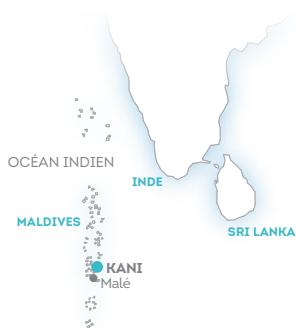

Meetings & Events

by Club Med 

Kani, Maldives **4** **5**

UNE ÎLE PRIVÉE PARADISIAQUE AU CŒUR D'UN LAGON BLEUTÉ,
IDÉALE POUR VOS ÉVÈNEMENTS DE GROUPE.

Au large de l'océan Indien, entre végétation luxuriante et lagune de sable fin, émerge le village de Kani, niché au cœur de l'archipel des Maldives. Entre deux plongées dans les fonds aquatiques et le plaisir de découvrir les saveurs exquises de l'Asie, Kani constitue le lieu parfait pour réunir vos groupes.

Votre destination :

- Le Village se trouve à 35 minutes en hors-bord de l'aéroport de Malé.
- Il est situé au sud-ouest du Sri Lanka sur la magnifique île de Kanifinolhu dans l'archipel des Maldives.
- Superficie de 60 hectares.