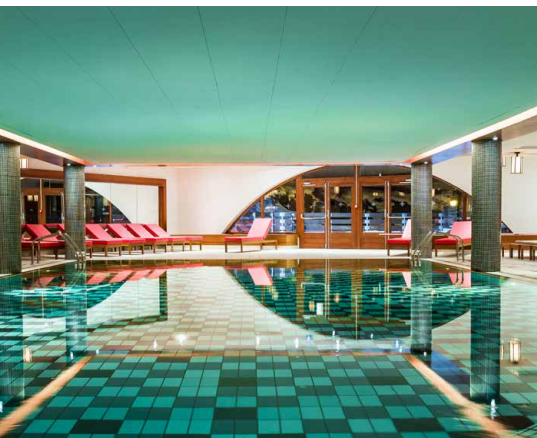

### La Table :

- Le *Bellevard* : restaurant principal proposant des buffets internationaux et à thème.
- Le *Chalet du Charvet* : restaurant de spécialités savoyardes, sur réservation.

**Le Sport :** bénéficiez d'infrastructures de qualité et de l'encadrement de G.O.® expérimentés.

### Espace luxueux 5Ψ Le Refuge :

- Espace exclusif et privatif composé d'un lounge dédié disposant d'une terrasse avec bains à remous.
- Hébergement luxueux composé de Suites Famille avec balcon.
- Services privilégiés : ski-room dédié, room service du petit-déjeuner, champagne inclus en soirée, service de conciergerie...
- Accès illimité aux activités et services du Village 4Ψ.