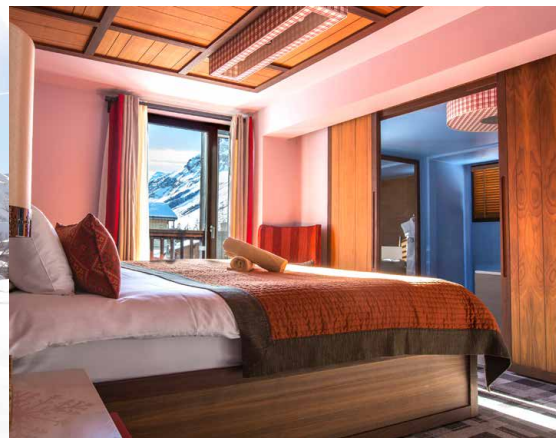

### Espace luxueux 5Ψ Le Refuge :

- Espace exclusif et privatif composé d'un lounge dédié disposant d'une terrasse avec bains à remous.
- Hébergement luxueux composé de Suites Famille avec balcon.
- Services privilégiés : ski-room dédié, room service du petit-déjeuner, champagne inclus en soirée, service de conciergerie...
- Accès illimité aux activités et services du Village 4Ψ.